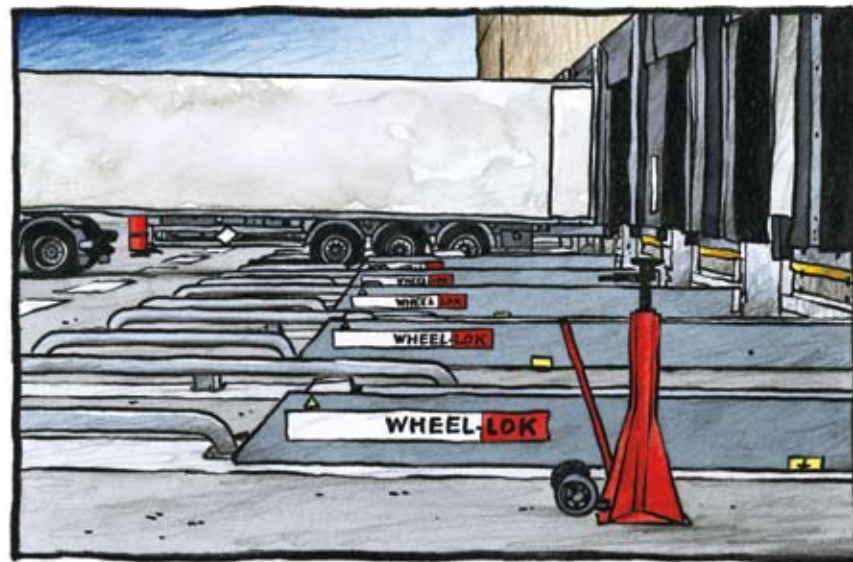

DÈS L'AUBE, LE VA-ET-VIENT INCESSANT DES CAMIONS DONNE
LE RYTHME DE LA JOURNÉE.

LES REMORQUES À QUAI VIBRENT ET GROMDENT DE L'INTÉRIEUR
À CHAQUE FOIS QU'UN CHARIOT S'Y ENGAGE.

TOUTES LES LANGUES D'EUROPE SE MÉLANGENT. CHAQUE CHAUFFEUR EST ACCUEILLI PAR
UN MOT, UNE PLAISANTERIE, UNE BRÈVE CONVERSATION,
LES RIGES NE SONT PAS RARES.

LE SILENCE EST ROMPU PAR L'ARRIVÉE OU LE DÉPART D'UN CAMION ET

PARFOIS PAR LE RONNEMENT D'UN PETIT AVION QUI DÉCOLLE DE L'AÉRODROME VOISIN.

L'EXTRACTION DES PALETTES DU VENTRE DE LA REMORQUE REQUIERT PRÉCAUTION ET HABILETÉ.

UN ŒIL DE LYNX, UNE MÉTHODE D'INSPECTION INFAILLIBLE, ET LE DÉCHARGEMENT SERA IDÉALEMENT EXÉCUTÉ.

LES CHARIOTS, HABILEMENT MANIÉS, SUIVENT UNE CHORÉGRAPHIE D'ALLERS-RETOURS RAPIDE, EFFICACE ET BIEN RODÉE.